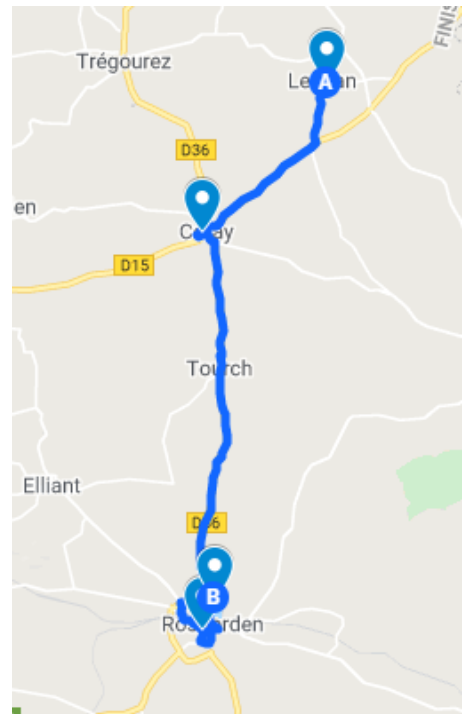

Leuhan/Coray/Rosporden – Concarneau Sables Blancs

La ligne circule uniquement en période scolaire.							
	46 50	46 50	4441		4441	46 50	46 50
Jours de Fonctionnement	LM JV	Me	Me	Jours de Fonctionnement	Me	Me	LM JV
Renvois	a		b		c		d
LEUHAN, Bourg	07:47	07:47		CONCARNEAU, Sables Blancs	12:10c		16:50d
CORAY, Bourg	07:56	07:56					
CORAY, Parking pors clos	|	|	07:00	ROSPORDEN, Collège St Michel	|	11:25	17:15
TOURCH, Le Drennec	|	|	07:07	ROSPORDEN, Collège Pensivy	|	11:30	17:20d
TOURCH, Bourg	|	|	07:09	ROSPORDEN, Gare SNCF	12:35c	|	|
ROSPORDEN, Gare SNCF	|	|	07:20b	TOURCH, Bourg	12:45	|	|
ROSPORDEN, Collège Pensivy	08:12a	08:12	|	TOURCH, Le Drennec	12:47	|	|
ROSPORDEN, Collège St Michel	08:20	08:20	|	CORAY, Parking Pors Clos	12:55	|	|
				CORAY, Bourg		11:47	17:38
CONCARNEAU, Sables Blancs	08:47a		07:50b	LEUHAN, Bourg		11:56	17:47

a : Prendre la ligne 4C4 du réseau Coralie au Collège Pensivy à 8h25 vers Sables Blancs

b : Prendre la ligne 4 du réseau Coralie à la Gare SNCF à 7h22 vers Concarneau Port et correspondance avec la ligne 4C3 du réseau Coralie, à Concarneau Port à 7h47 vers le collège des Sables Blancs

c : Prendre la ligne 4 du réseau Coralie vers Rosporden Gare SNCF

d : Prendre la ligne 4C7 du réseau Coralie au Sables Blancs puis correspondance à Pensivy à 17h20