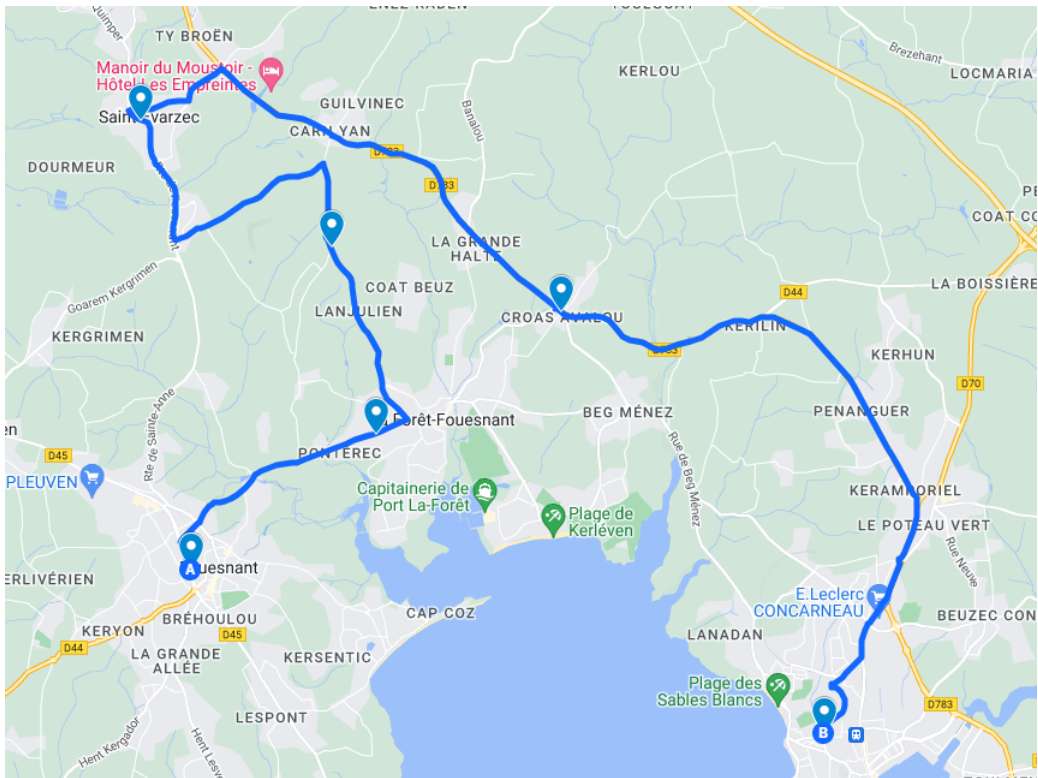

## Fouesnant/La Forêt Fouesnant - Concarneau

La ligne circule uniquement en période scolaire.				
	4341		4341	4341
Jours de Fonctionnement	LMMe JV	Jours de Fonctionnement	Me	LM JV
Renvois				
FOUESNANT, Centre Kerourgué	07:05	CONCARNEAU, Le Porzou	12:55	18:00
LA FORET FOUESNANT, Tachen Langolen	07:08	CONCARNEAU, Centre Ville Close	13:03	18:07
LA FORET FOUESNANT, Centre	07:10	LA FORET FOUESNANT, Croas Avalou	13:15	18:19
LA FORET FOUESNANT, Place de la Baie	07:11	LA FORET FOUESNANT, Beg Menez	13:17	18:21
LA FORET FOUESNANT, Parc c'Hoessant	07:13	LA FORET FOUESNANT, Kerleven	13:21	18:25
LA FORET FOUESNANT, Kerleven	07:13	LA FORET FOUESNANT, Parc c'Hoessant	13:22	18:26
LA FORET FOUESNANT, Beg Menez	07:16	LA FORET FOUESNANT, Place de la Baie	13:24	18:28
LA FORET FOUESNANT, Croas Avalou	07:19	LA FORET FOUESNANT, Bourg La Poste	13:26	18:30
CONCARNEAU, Centre Ville Close	07:40	LA FORET FOUESNANT, Tachen Langolen	13:30	18:34
CONCARNEAU, Le Porzou	07:50	FOUESNANT, Centre Kerourgué	13:35	18:40

**BREIZHGO**

Le réseau de transport public 100 % Bretagne

**02 99 300 300**

Prix appel local

# Bénodet/Saint-Evarzec/La Foret Fouesnant - Concarneau

Service à destination des élèves scolarisés en classe de Segpa

La ligne circule uniquement en période scolaire.

	4240	4240		4240	4240
Jours de Fonctionnement	LM JV	Me	Jours de Fonctionnement	Me	LM JV
<b>Renvois</b>					
FOUESNANT - Centre Kerourgue	08:13	07:13	CONCARNEAU, Collège des Sables Blancs	12:05	16:45
LA FORET FOUESNANT - Tachen Langolen	08:19	07:19	LA FORET FOUESNANT - Croas Avalou	12:20	17:00
LA FORET FOUESNANT - Hameau de Kéringar	08:21	07:21	LA FORET FOUESNANT - Tachen Langolen	12:26	17:06
SAINT EVARZEC - Bourg-Mairie	08:27	07:27	LA FORET FOUESNANT - Hameau de Kéringar	12:30	17:12
LA FORET FOUESNANT - Croas Avalou	08:35	07:35	SAINT EVARZEC - Bourg-Mairie	12:37	17:19
CONCARNEAU - Les Sables Blancs	08:50	07:50	FOUESNANT - Centre Kerourgue	12:44	17:28