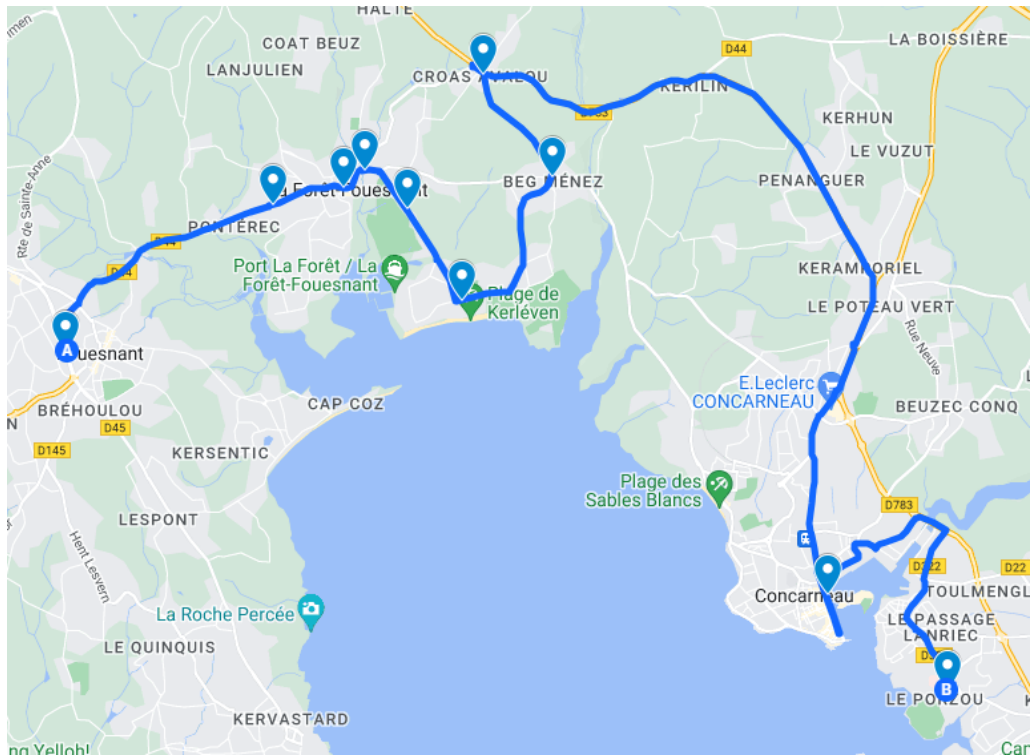

# BREIZHGO

Le réseau de transport public 100 % Bretagne

## Fouesnant/La Forêt Fouesnant - Concarneau

La ligne circule uniquement en période scolaire.				
	4341		4341	4341
Jours de Fonctionnement	LMMe JV	Jours de Fonctionnement	Me	LM JV
Renvois				
FOUESNANT, Centre Kerourgué	07:05	CONCARNEAU, Le Porzou	12:55	18:00
LA FORET FOUESNANT, Tachen Langolen	07:08	CONCARNEAU, Centre Ville Close	13:03	18:07
LA FORET FOUESNANT, Centre	07:10	LA FORET FOUESNANT, Croas Avalou	13:15	18:19
LA FORET FOUESNANT, Place de la Baie	07:11	LA FORET FOUESNANT, Beg Menez	13:17	18:21
LA FORET FOUESNANT, Parc c'Hoessant	07:13	LA FORET FOUESNANT, Kerleven	13:21	18:25
LA FORET FOUESNANT, Kerleven	07:13	LA FORET FOUESNANT, Parc c'Hoessant	13:22	18:26
LA FORET FOUESNANT, Beg Menez	07:16	LA FORET FOUESNANT, Place de la Baie	13:24	18:28
LA FORET FOUESNANT, Croas Avalou	07:19	LA FORET FOUESNANT, Bourg La Poste	13:26	18:30
CONCARNEAU, Centre Ville Close	07:40	LA FORET FOUESNANT, Tachen Langolen	13:30	18:34
CONCARNEAU, Le Porzou	07:50	FOUESNANT, Centre Kerourgué	13:35	18:40

**BREIZHGO**

Le réseau de transport public 100 % Bretagne

**02 99 300 300**

Prix appel local

# Bénodet/Saint-Evarzec/La Foret Fouesnant - Concarneau

Service à destination des élèves scolarisés en classe de Segpa

La ligne circule uniquement en période scolaire.

	4240	4240		4240	4240
Jours de Fonctionnement	LM JV	Me	Jours de Fonctionnement	Me	LM JV
<b>Renvois</b>					
FOUESNANT - Centre Kerourgue	08:13	07:13	CONCARNEAU, Collège des Sables Blancs	12:05	16:45
LA FORET FOUESNANT - Tachen Langolen	08:19	07:19	LA FORET FOUESNANT - Croas Avalou	12:20	17:00
LA FORET FOUESNANT - Hameau de Kéringar	08:21	07:21	LA FORET FOUESNANT - Tachen Langolen	12:26	17:06
SAINT EVARZEC - Bourg-Mairie	08:27	07:27	LA FORET FOUESNANT - Hameau de Kéringar	12:30	17:12
LA FORET FOUESNANT - Croas Avalou	08:35	07:35	SAINT EVARZEC - Bourg-Mairie	12:37	17:19
CONCARNEAU - Les Sables Blancs	08:50	07:50	FOUESNANT - Centre Kerourgue	12:44	17:28